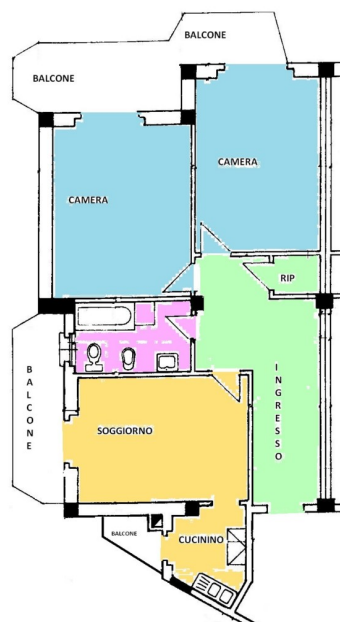

ROBASSOMERO

Codice 10236

Tipologia Contratto: AFFITTO

Tipo Immobile: Appartamento

Classe Energetica: G

Superficie: 95 mq

Terreno: 0 mq

Piano: 1

Vani: 3

Bagni: 1

Ascensore: SI

Riscaldamento: Centralizzato

ROBASSOMERO nei pressi dei campi da golf, si affitta un appartamento di grande metratura, luminoso e panoramico, composto di ingresso, 2 camere, tinello con cucinino, bagno, ripostiglio, tre balconi, cantina e box auto. Il fabbricato e' inserito in una grande area destinata a verde condominiale completamente recintata all'interno del quale e' possibile parcheggiare.